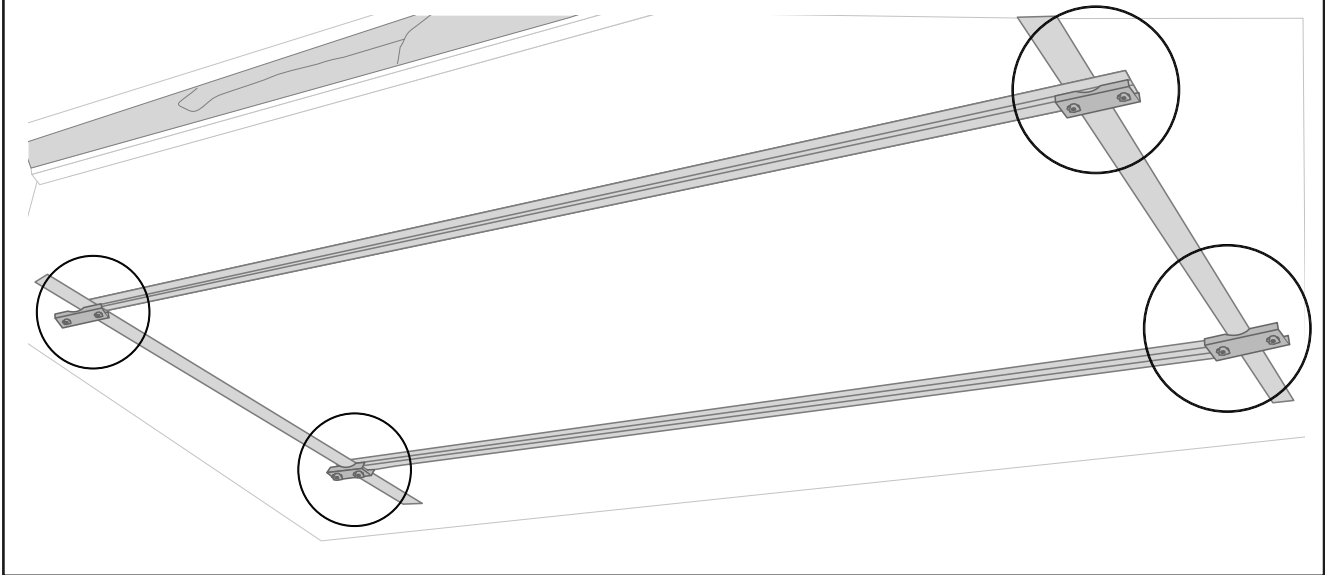

COLUMBUS AWNING INSTRUCTIONS

- *Tendalino Columbus* M/11A-1, M/11A-2
- *Bâche* M/11A-1, M/11A-2
- *Sonnensegel* M/11A-1, M/11A-2

M/11A-1

h min cm 150
h max cm 185

AWNING FOR CAR

M/11A-2

h max cm 240

**AWNING FOR 4x4
MONOVOLUME**

Montaggio orizzontale • Montage horizontal • Horizontale montage

1

A

B

C

D

E

F

VERTICAL ASSEMBLY

Montaggio orizzontale • Montage horizontal • Horizontale montage

2

A

B

C

AUTOHOME® produced by
Zifer Italia Srl
Viale Risorgimento, 23
46017 Rivarolo Mantovano
(Mantova) Italy
Tel. +39 0376 99590
+39 0376 958164
Fax +39 0376 958088