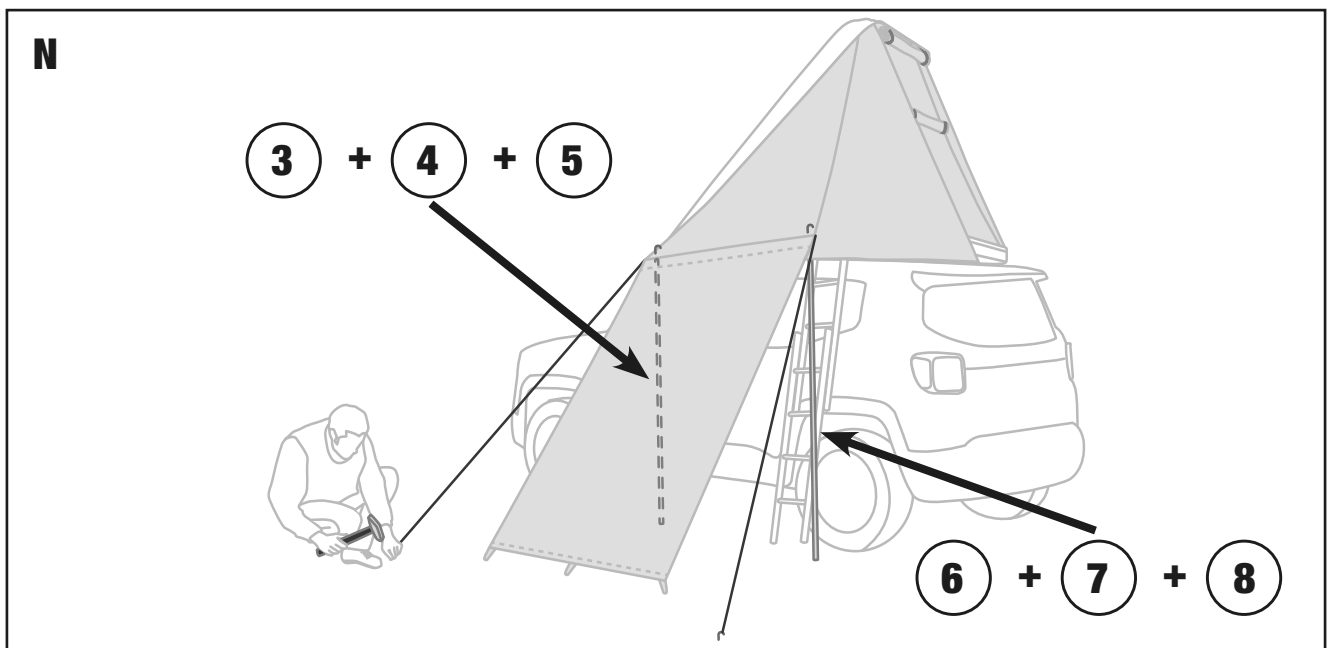

VERTICAL ASSEMBLY

Montaggio orizzontale • Montage horizontal • Horizontale montage

2

A

B

C

AUTOHOME® produced by
Zifer Italia Srl
Viale Risorgimento, 23
46017 Rivarolo Mantovano
(Mantova) Italy
Tel. +39 0376 99590
+39 0376 958164
Fax +39 0376 958088