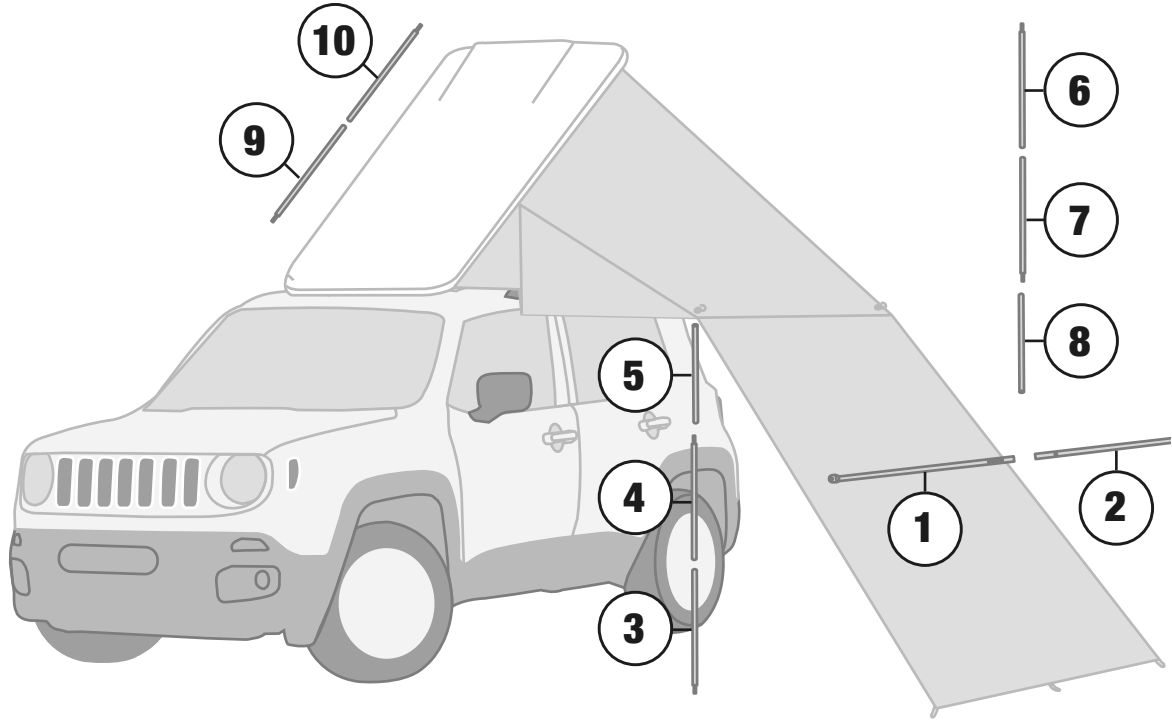

COLUMBUS AWNING INSTRUCTIONS

- *Tendalino Columbus* M/11A-1, M/11A-2
- *Bâche* M/11A-1, M/11A-2
- *Sonnensegel* M/11A-1, M/11A-2

M/11A-1

h min cm 150
h max cm 185

AWNING FOR CAR

M/11A-2

h max cm 240

**AWNING FOR 4x4
MONOVOLUME**

Montaggio orizzontale • Montage horizontal • Horizontale montage

1

A

B

C

D

E

F

VERTICAL ASSEMBLY

Montaggio orizzontale • Montage horizontal • Horizontale montage

2

A

B

C

AUTOHOME® produced by
Zifer Italia Srl
Viale Risorgimento, 23
46017 Rivarolo Mantovano
(Mantova) Italy
Tel. +39 0376 99590
+39 0376 958164
Fax +39 0376 958088