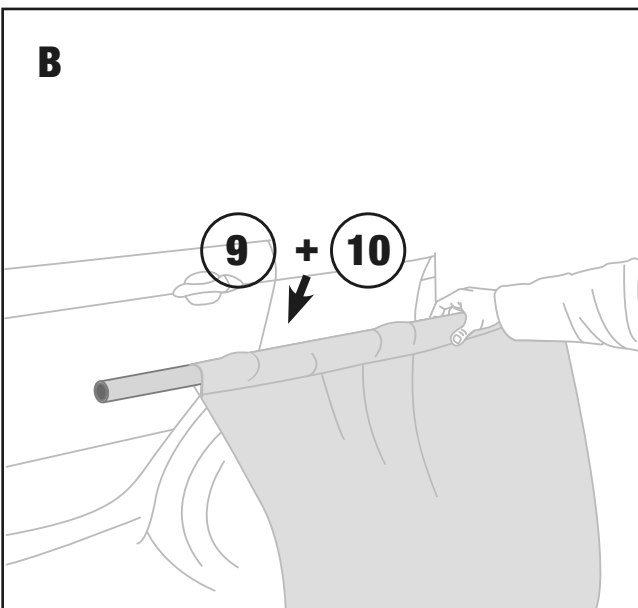

VERTICAL ASSEMBLY

Montaggio orizzontale • Montage horizontal • Horizontale montage

2

A

B

C

AUTOHOME® produced by
Zifer Italia Srl
Viale Risorgimento, 23
46017 Rivarolo Mantovano
(Mantova) Italy
Tel. +39 0376 99590
+39 0376 958164
Fax +39 0376 958088