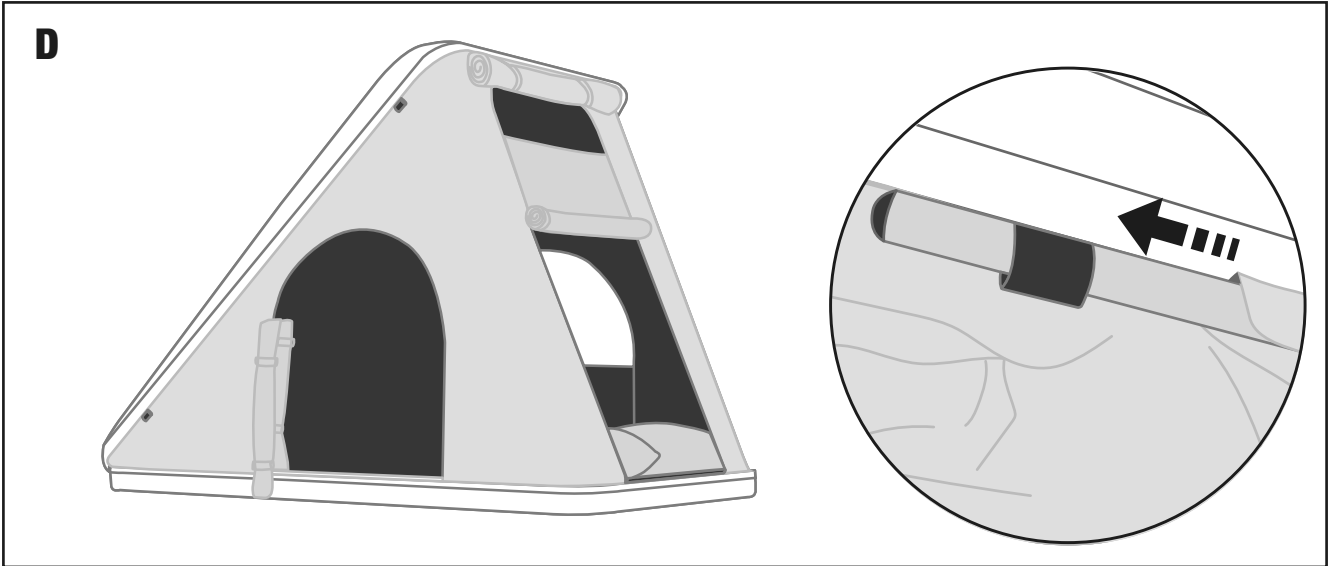

COLUMBUS AWNING INSTRUCTIONS

- *Tendalino Columbus* M/11A-1, M/11A-2
- *Bâche* M/11A-1, M/11A-2
- *Sonnensegel* M/11A-1, M/11A-2

M/11A-1

h min cm 150
h max cm 185

AWNING FOR CAR

M/11A-2

h max cm 240

**AWNING FOR 4x4
MONOVOLUME**

VERTICAL ASSEMBLY

Montaggio orizzontale • Montage horizontal • Horizontale montage

2

A

B

C

AUTOHOME® produced by
Zifer Italia Srl
Viale Risorgimento, 23
46017 Rivarolo Mantovano
(Mantova) Italy
Tel. +39 0376 99590
+39 0376 958164
Fax +39 0376 958088