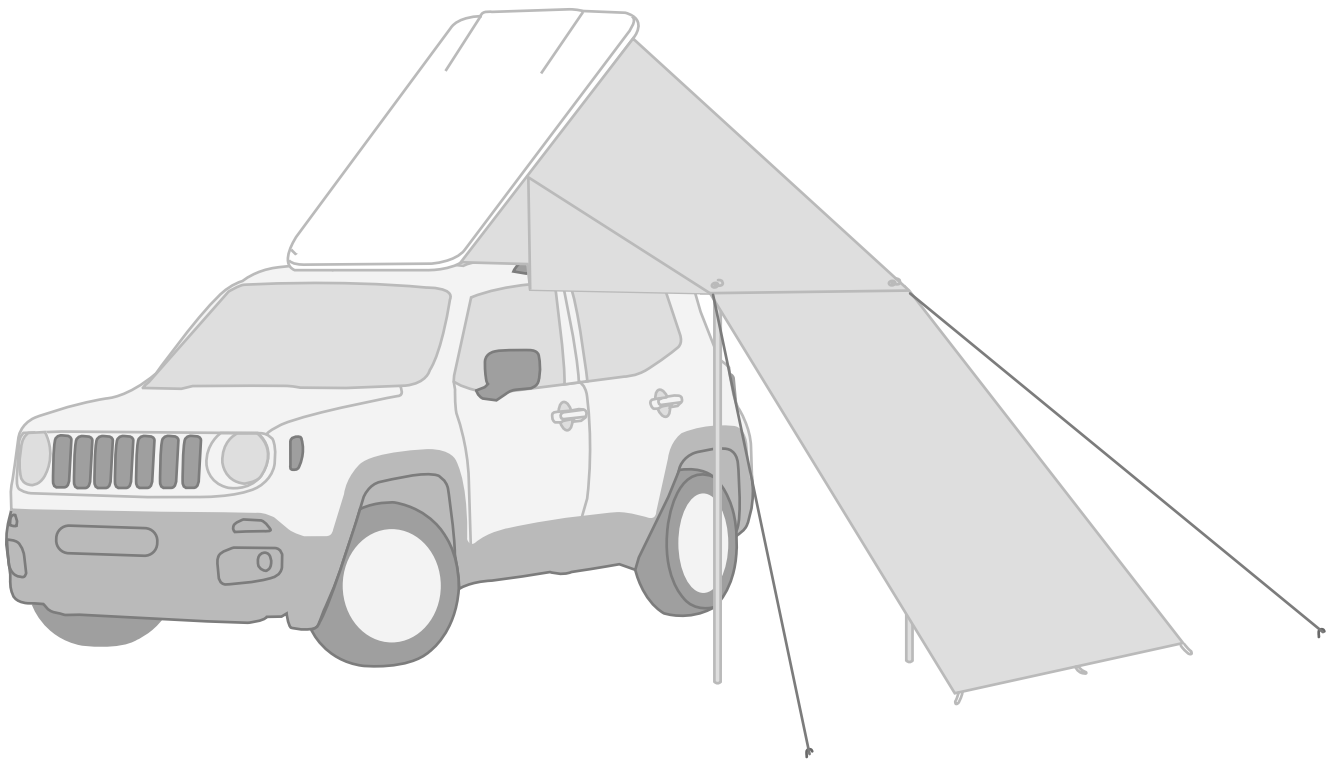

COLUMBUS AWNING INSTRUCTIONS

- *Tendalino Columbus* M/11A-1, M/11A-2
- *Bâche* M/11A-1, M/11A-2
- *Sonnensegel* M/11A-1, M/11A-2

M/11A-1

h min cm 150
h max cm 185

AWNING FOR CAR

M/11A-2

h max cm 240

**AWNING FOR 4x4
MONOVOLUME**

VERTICAL ASSEMBLY

Montaggio orizzontale • Montage horizontal • Horizontale montage

2

A

B

C

AUTOHOME® produced by
Zifer Italia Srl
Viale Risorgimento, 23
46017 Rivarolo Mantovano
(Mantova) Italy
Tel. +39 0376 99590
+39 0376 958164
Fax +39 0376 958088