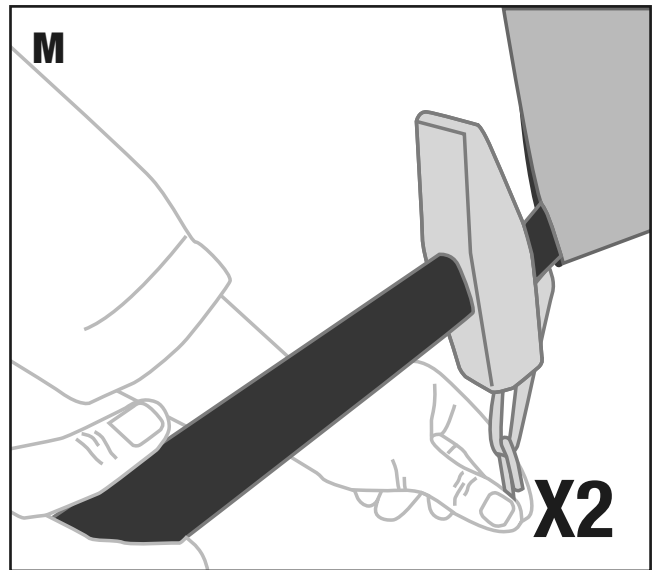

VERTICAL ASSEMBLY

Montaggio orizzontale • Montage horizontal • Horizontale montage

2

A

B

C

AUTOHOME® produced by
Zifer Italia Srl
Viale Risorgimento, 23
46017 Rivarolo Mantovano
(Mantova) Italy
Tel. +39 0376 99590
+39 0376 958164
Fax +39 0376 958088