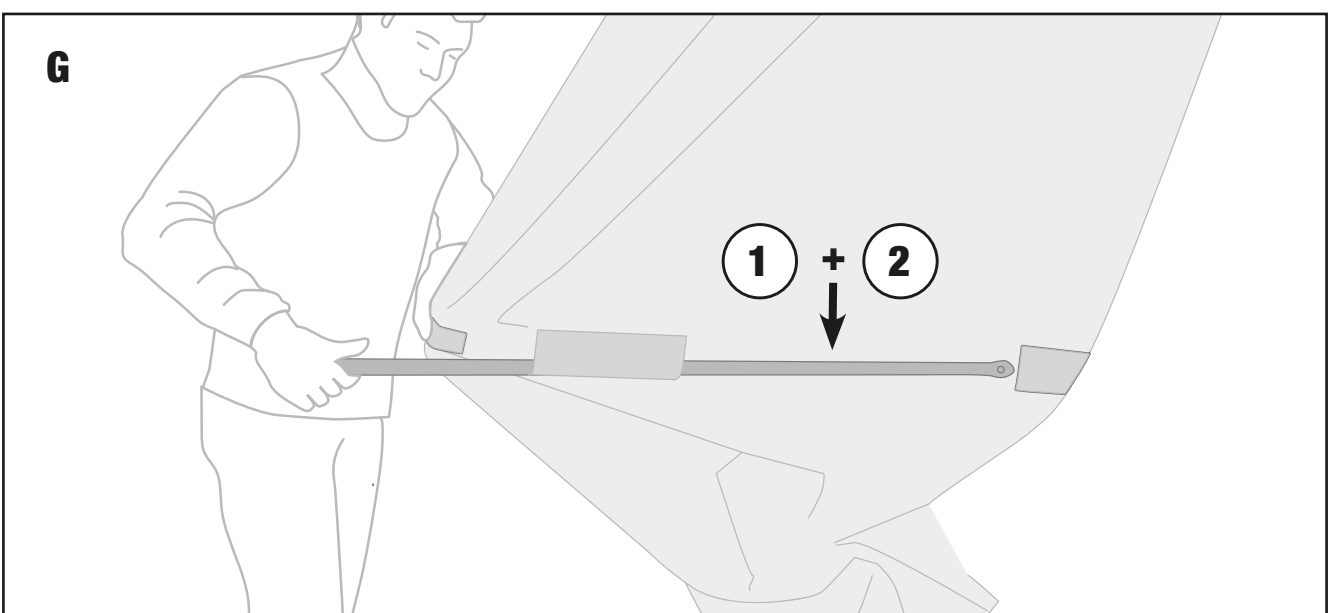

VERTICAL ASSEMBLY

Montaggio orizzontale • Montage horizontal • Horizontale montage

2

A

B

C

AUTOHOME® produced by
Zifer Italia Srl
Viale Risorgimento, 23
46017 Rivarolo Mantovano
(Mantova) Italy
Tel. +39 0376 99590
+39 0376 958164
Fax +39 0376 958088