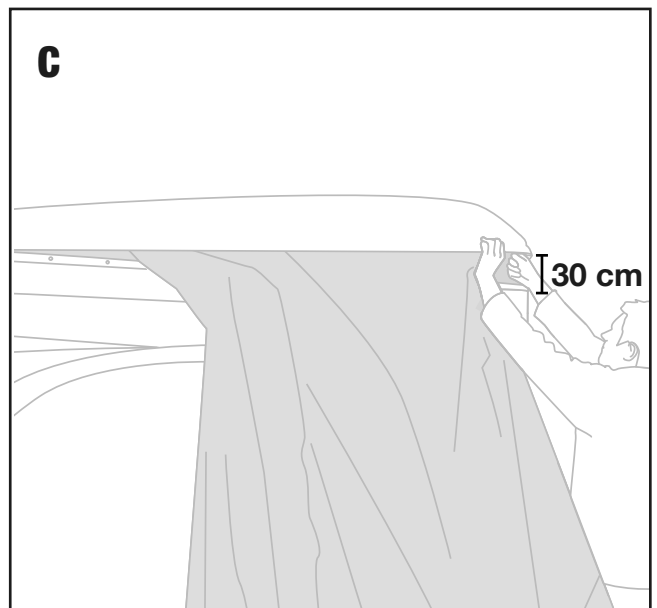

VERTICAL ASSEMBLY

Montaggio orizzontale • Montage horizontal • Horizontale montage

2

A

B

C

AUTOHOME® produced by
Zifer Italia Srl
Viale Risorgimento, 23
46017 Rivarolo Mantovano
(Mantova) Italy
Tel. +39 0376 99590
+39 0376 958164
Fax +39 0376 958088