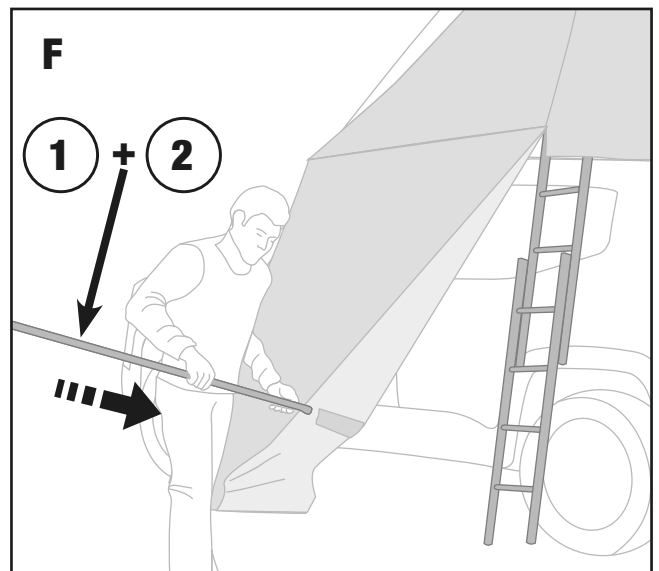

VERTICAL ASSEMBLY

Montaggio orizzontale • Montage horizontal • Horizontale montage

2

A

B

C

AUTOHOME® produced by
Zifer Italia Srl
Viale Risorgimento, 23
46017 Rivarolo Mantovano
(Mantova) Italy
Tel. +39 0376 99590
+39 0376 958164
Fax +39 0376 958088