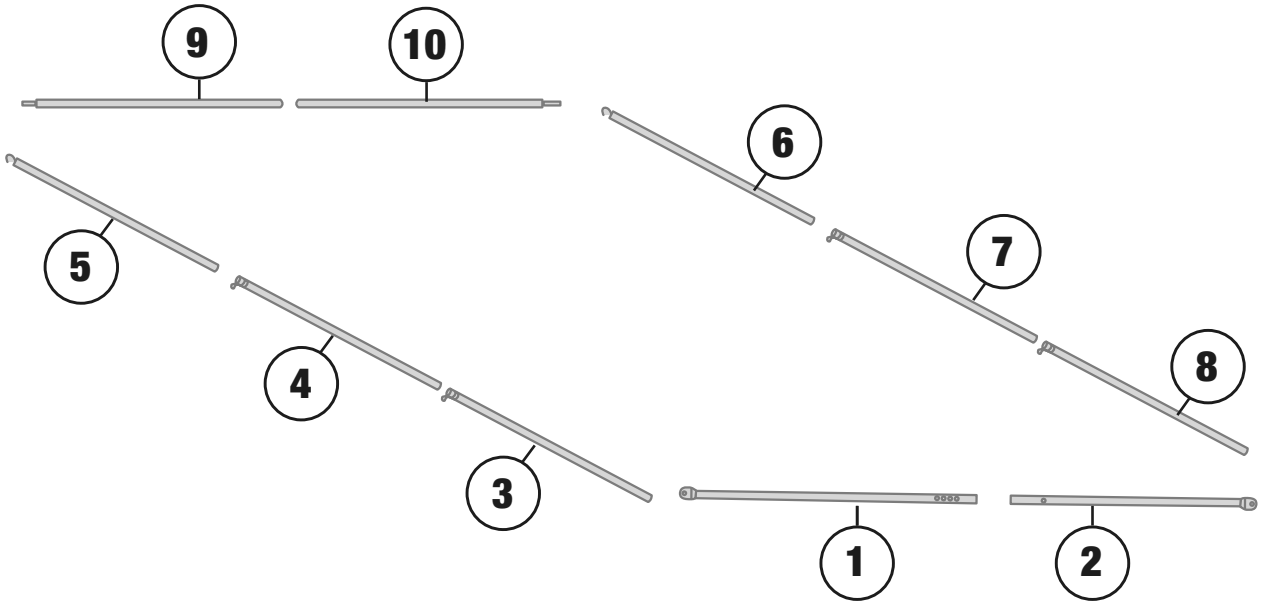

COLUMBUS AWNING INSTRUCTIONS

- *Tendalino Columbus* M/11A-1, M/11A-2
- *Bâche* M/11A-1, M/11A-2
- *Sonnensegel* M/11A-1, M/11A-2

M/11A-1

h min cm 150
h max cm 185

AWNING FOR CAR

M/11A-2

h max cm 240

**AWNING FOR 4x4
MONOVOLUME**

X1

X1

X3

X4

X8

X4

X8

HORIZONTAL ASSEMBLY

Montaggio orizzontale • Montage horizontal • Horizontale montage

1

A

B

C

D

E

F