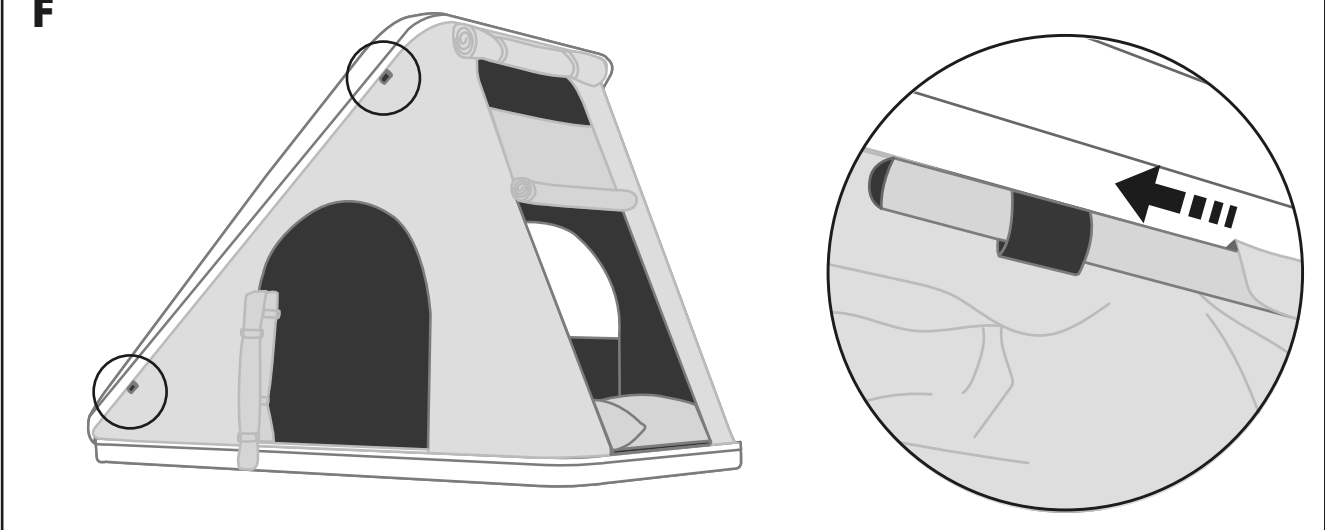

COLUMBUS AWNING INSTRUCTIONS

- *Tendalino Columbus* M/11A-1, M/11A-2
- *Bâche* M/11A-1, M/11A-2
- *Sonnensegel* M/11A-1, M/11A-2

M/11A-1

h min cm 150
h max cm 185

AWNING FOR CAR

M/11A-2

h max cm 240

**AWNING FOR 4x4
MONOVOLUME**

Montaggio orizzontale • Montage horizontal • Horizontale montage

1

A

B

C

D

E

F