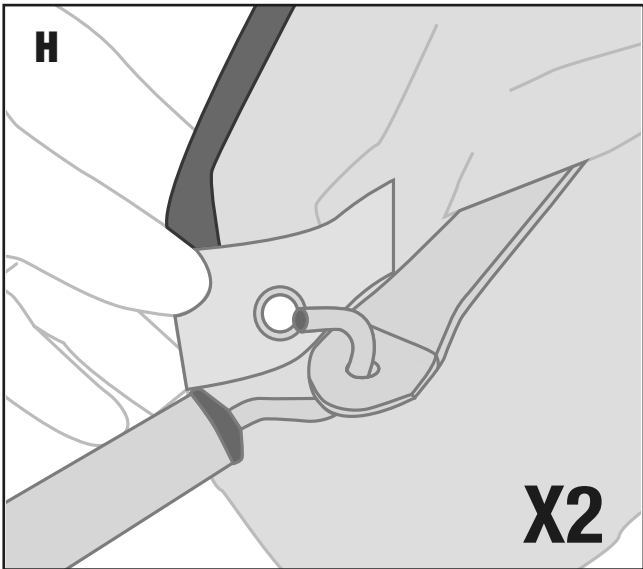

VERTICAL ASSEMBLY

Montaggio orizzontale • Montage horizontal • Horizontale montage

2

A

B

C

AUTOHOME® produced by
Zifer Italia Srl
Viale Risorgimento, 23
46017 Rivarolo Mantovano
(Mantova) Italy
Tel. +39 0376 99590
+39 0376 958164
Fax +39 0376 958088