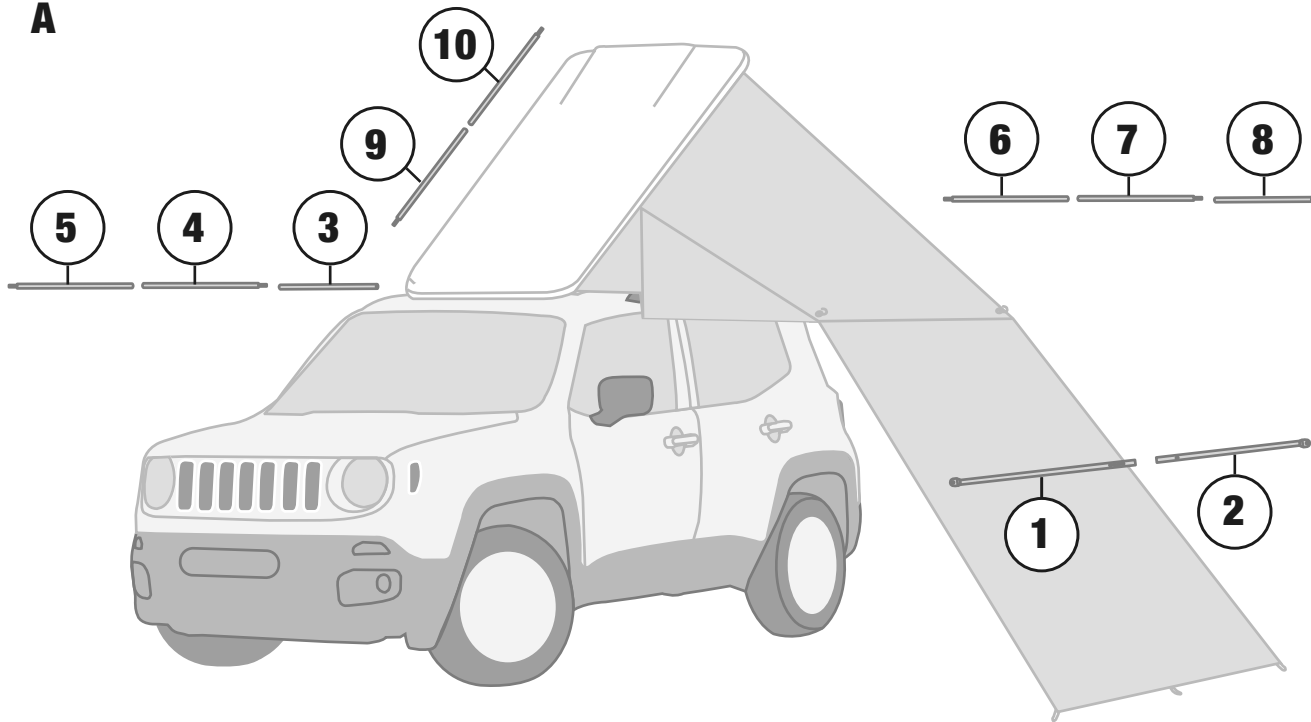

COLUMBUS AWNING INSTRUCTIONS

- *Tendalino Columbus* M/11A-1, M/11A-2
- *Bâche* M/11A-1, M/11A-2
- *Sonnensegel* M/11A-1, M/11A-2

M/11A-1

h min cm 150
h max cm 185

AWNING FOR CAR

M/11A-2

h max cm 240

**AWNING FOR 4x4
MONOVOLUME**

Montaggio orizzontale • Montage horizontal • Horizontale montage

1

A

B

C

D

E

F