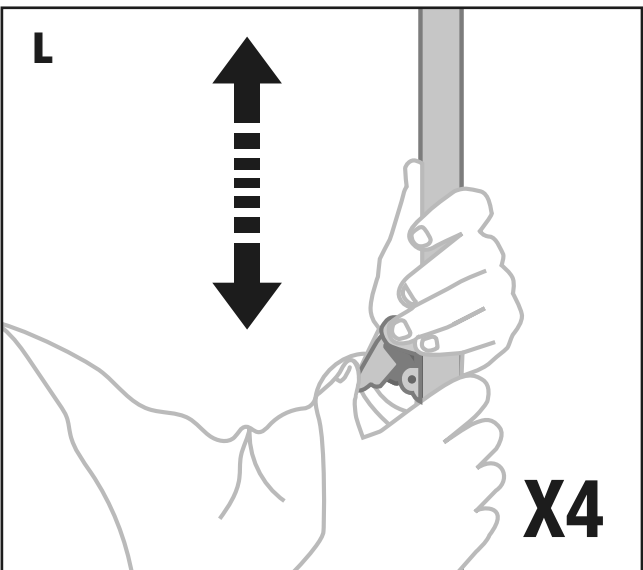

VERTICAL ASSEMBLY

Montaggio orizzontale • Montage horizontal • Horizontale montage

2

A

B

C

AUTOHOME® produced by
Zifer Italia Srl
Viale Risorgimento, 23
46017 Rivarolo Mantovano
(Mantova) Italy
Tel. +39 0376 99590
+39 0376 958164
Fax +39 0376 958088